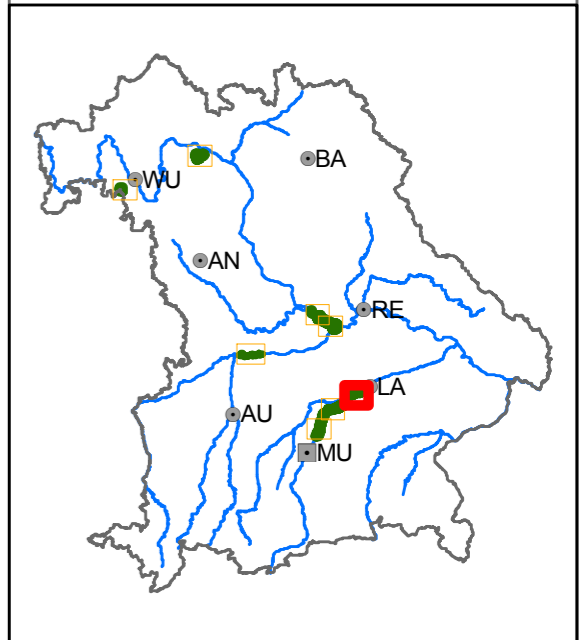

Naturwald

(Art. 12a BayWaldG)

- Auwälder an der mittleren Isar
- Naturschutzgebiete
- Naturwaldreservate

Geodaten: Bayerische Staatsforsten, BaySF
 Bayerische Landesvermessung LDBV.
 Landesamt für Umwelt LFU